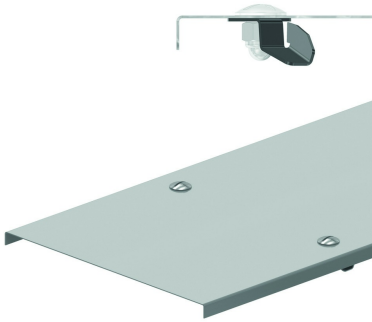

DZ

Cover with swivel clamp

For cable tray KBSCL, KBSI, KBS, KBSM(I), KGI and KG.

Standard finish

Pre-galvanised

HD	Reference	↑ mm	↔ mm	→ ← mm	↔ mm	kg/m	📦	Stock	Unit
-	DZ050	10	50		3000	0,430	30	X	M
-	DZ075	10	75		3000	0,580	30	X	M
-	DZ100	10	100		3000	0,900	30	X	M
-	DZ150	10	150		3000	1,250	30	X	M
-	DZ200	10	200		3000	1,500	30	X	M
-	DZ300	10	300		3000	2,200	30	X	M
-	DZ400	10	400		2000	3,000	30		M
-	DZ500	10	500		2000	3,615	30		M
-	ZMDZ050	10	50		3000	0,430	30		M
-	ZMDZ075	10	75		3000	0,580	30		M
-	ZMDZ100	10	100		3000	0,900	30		M
-	ZMDZ150	10	150		3000	1,250	30		M
-	ZMDZ200	10	200		3000	1,500	30		M
-	ZMDZ300	10	300		3000	2,200	30		M

With integrated clamps DZK.

6 DZK per length.

DZ050 and DZ075: 5 DZK.

To order per 2 pieces.