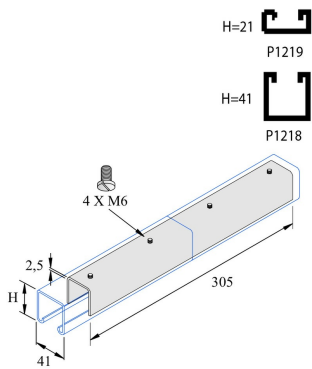

**P1218SS**  
**21x2.5 Channel Coupler**

| Standard finish |                | Stainless Steel 316 |         |            |         |        |    |       |      |
|-----------------|----------------|---------------------|---------|------------|---------|--------|----|-------|------|
| HD              | Reference      | ↕<br>mm             | ↔<br>mm | →  ←<br>mm | ↔<br>mm | kg/stk | 📦  | Stock | Unit |
| -               | <b>P1218SS</b> | 41                  | 41      | 2,5        | 305     | 0,566  | 10 |       | STK  |