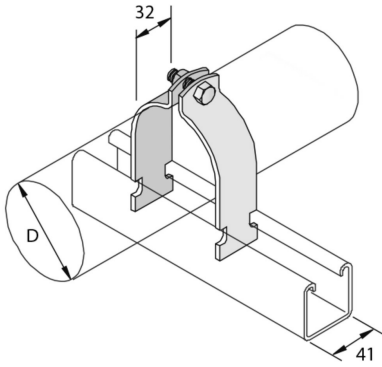

M1108SS-M1155SS

Pipe Clamp

Standard finish		Stainless Steel 316							
HD	Reference	↑ mm	↔ mm	→ ← mm	↔ mm	kg/stk	📦	Stock	Unit
-	M1108SS		8,7 - 10,3			0,030	20		STK
-	M1109SS		10,3 - 12,7			0,030	20		STK
-	M1110SS		11,9 - 13,5			0,033	20		STK
-	M1111SS		13,5 - 14,3			0,034	20		STK
-	M1112SS		14,3 - 16,7			0,035	20		STK
-	M1113SS		15,9 - 18,3			0,037	20		STK
-	M1114SS		18,3 - 20,6			0,039	20		STK
-	M1115SS		19,0 - 21,4			0,040	20		STK
-	M1116SS		21,4 - 25,4			0,042	20		STK
-	M1117SS		25,4 - 27,8			0,045	20		STK
-	M1118SS		27,0 - 30,2			0,047	20		STK
-	M1119SS		30,2 - 33,8			0,051	20		STK
-	M1120SS		31,8 - 35,9			0,052	20		STK
-	M1121SS		34,9 - 39,7			0,057	20		STK
-	M1122SS		39,7 - 42,9			0,060	20		STK
-	M1123SS		42,9 - 46,8			0,064	20		STK
-	M1124SS		46,8 - 50,8			0,115	20		STK
-	M1125SS		48,4 - 52,4			0,118	20		STK
-	M1126SS		52,4 - 58,7			0,124	10		STK
-	M1127SS		58,7 - 63,5			0,137	20		STK
-	M1128SS		63,5 - 68,3			0,144	10		STK
-	M1129SS		68,3 - 73,0			0,152	10		STK
-	M1130SS		73,0 - 79,4			0,160	10		STK
-	M1131SS		76,2 - 82,6			0,168	10		STK
-	M1132SS		82,6 - 88,1			0,174	10		STK
-	M1133SS		88,1 - 95,2			0,183	10		STK
-	M1134SS		95,2 - 100,0			0,197	20		STK
-	M1135SS		100,0 - 106,4			0,205	20		STK
-	M1136SS		106,4 - 111,1			0,217	20		STK
-	M1137SS		111,1 - 120,7			0,226	10		STK
-	M1138SS		120,7 - 129,4			0,243	20		STK
-	M1139SS		129,4 - 138,1			0,256	10		STK
-	M1140SS		138,1 - 149,2			0,269	10		STK
-	M1141SS		149,2 - 161,9			0,293	10		STK
-	M1142SS		161,9 - 174,6			0,315	20		STK
-	M1143SS		174,6 - 182,6			0,328	20		STK
-	M1144SS		182,6 - 190,5			0,341	20		STK
-	M1145SS		190,5 - 203,2			0,357	20		STK
-	M1146SS		203,2 - 212,7			0,375	20		STK
-	M1147SS		212,7 - 225,4			0,395	20		STK
-	M1148SS		225,4 - 238,1			0,420	20		STK
-	M1149SS		238,1 - 250,8			0,436	20		STK