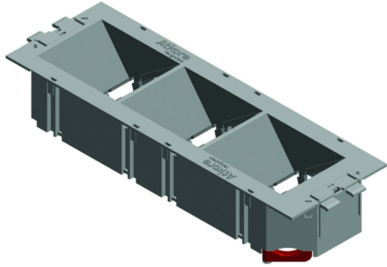

TSBOD3.36ANGLE

Gerätebecher Montageplatten Datentechnik

Klickbar System.

Standardausführung

PC-ABS

HD Referenz	↕ mm	↔ mm	→ ← mm	↔ mm	kg/stk	📦	Lager	Einheit
- TSBOD3.36ANGLE					0,101	12	X	STK

Geprüft gemäß EN 50085-2-2.

Klips- und fixierbar in verschiedenen Höhen der Deckel.

Set bestehend aus:

- 1x TSBOB
- 1x ADPOD3.36ANGLE

Der Boden ADPOB und Einbauplatte IDP müssen separat bestellt werden.