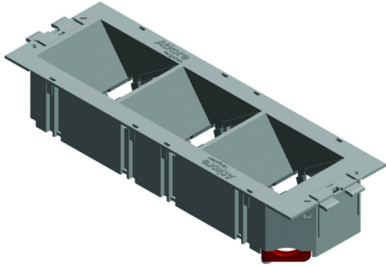

TSBOD3.36ANGLE

Gerätebecher Montageplatten Datentechnik

Klickbar System.

Standardausführung

PC-ABS

HD Referenz	↕ mm	↔ mm	→ ← mm	↔ mm	kg/stk	📦	Lager	Einheit
- TSBOD3.36ANGLE					0,101	12	X	STK

Geprüft gemäß EN 50085-2-2.

Klips- und fixierbar in verschiedenen Höhen der Deckel.

Set bestehend aus:

- 1x TSBOB
- 1x ADPOD3.36ANGLE

Der Boden ADPOB und Einbauplatte IDP müssen separat bestellt werden.