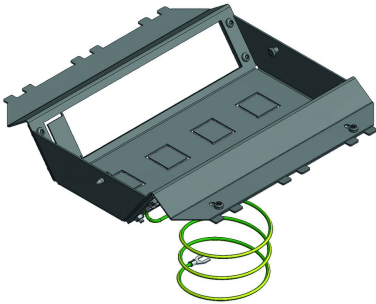

TSB

Dreifach gerätebecher

Für kompakte Bodeninstallationen. Ideal für geringere Einbautiefen ab 100mm. Für geringere Einbautiefen verwenden Sie TSBL3.

Standardausführung

Sendzimir verzinkt

HD	Referenz	↕ mm	↔ mm	→ ← mm	↔ mm	kg/stk	📦	Lager	Einheit
-	TSB3					0,688	5	X	STK

Geprüft gemäß EN 50085-2-2.

Für schrägen Einbau von Systemaufnahmen 45.

- Standard 8 Einbaupositionen.
- Nach dem Entfernen der rechteckigen Platte max. 9 Einbaupositionen.
- Nach dem Entfernen von 4 Platten (schieben und wegdrehen), können Attema Netzwerk-Port-Adapter montiert werden unten.
- Befestigung durch anziehen von 2 vormontierten Schrauben mit Pozi2-Schraubendreher.
- Erdungskabel ist im Lieferumfang enthalten und kann an die NEO Unterflurdose angeschlossen werden.