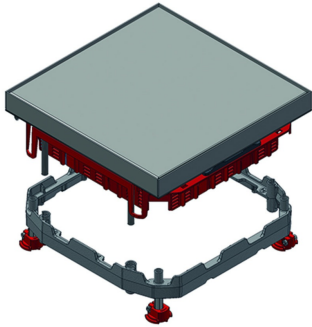

## Blindeckel flach quadratisch

Standardausführung

Edelstahl V2A / Werkstoffnummer  
1.4301

HD	Referenz	↕ mm	↔ mm	→  ← mm	↔ mm	kg/stk	📦	Lager	Einheit
-	<b>BDVITWDV3</b>		267		267	3,655	1	X	STK

Geprüft gemäß EN 50085-2-2.

Nivellierbar durch vier Schrauben auf dem dazugehörigen Alurahmen NEOT3.

Montage ohne Scharniere.

Deckel kann in dem Rahmen in vier Richtungen montiert werden.

Ideal geeignet für nassgereinigte Böden.

Kann in Böden verwendet werden, bei denen es nicht möglich oder sinnvoll ist, die Deckel mit dem gleichen Material wie den Boden zu füllen.