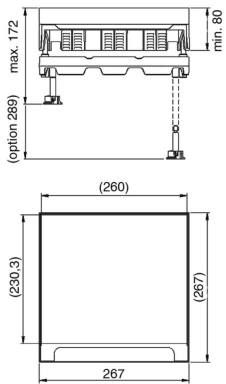

KDVITV3

Klappdeckel flach, Edelstahl quadratisch

Einbaurahmen + Klappdeckel + Kabelauslass + Alurahmen

Standardausführung

Edelstahl V2A / Werkstoffnummer 1.4301

HD	Referenz	↕ mm	↔ mm	→ ← mm	↔ mm	kg/stk	📦	Lager	Einheit
-	KDVITV3		267		267	3,350	1	X	STK

Geprüft gemäß EN 50085-2-2.

Klappdeckel für drei Gerätebecher.

Nivellierbar durch vier Schrauben auf dem dazugehörigen Alurahmen NEOT3.

Klappdeckel ausgestattet mit zwei Kabelauslässen und integriertem Öffnungshebel.