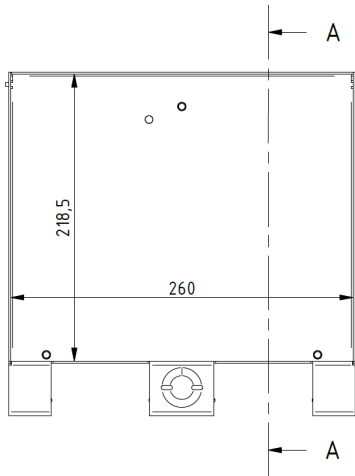

## Klappdeckel Edelstahl quadratisch

□

Einbaurahmen + Klappdeckel + Kabelauslass aus Edelstahl + Alurahmen

Standardausführung

Edelstahl V2A / Werkstoffnummer  
1.4301

HD	Referenz	↕ mm	↔ mm	→  ← mm	↔ mm	kg/stk	📦	Lager	Einheit
-	<b>KDVIT3</b>		267		267	2,904	1		STK

Geprüft gemäß EN 50085-2-2.

Klappdeckel für drei Gerätebecher.

Die Bodenbelagausparung ist anpassbar durch die Elemente OHEV3.2 und/oder OHEV3.5.

Nivellierbar durch vier Schrauben auf dem dazugehörigen Alurahmen NEOT3.