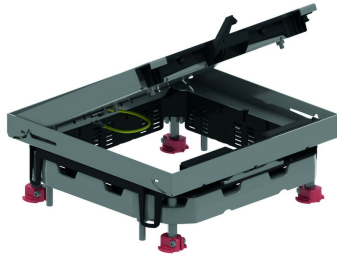

## Klappdeckel Edelstahl quadratisch

Einbaurahmen + Klappdeckel + Kabelauslass + Alurahmen

Standardausführung

Edelstahl V2A / Werkstoffnummer 1.4301

HD	Referenz	↑ mm	↔ mm	→  ← mm	↔ mm	kg/stk	📦	Lager	Einheit
-	<b>KDVIT3</b>		267		267	3,100	1	X	STK

Geprüft gemäß EN 50085-2-2.

Klappdeckel für drei Gerätebecher.  
Die Bodenbelagausparung ist anpassbar durch die Elemente OHEV3.2 und/oder OHEV3.5.

Nivellierbar durch vier Schrauben auf dem dazugehörigen Alurahmen NEOT3.

Klappdeckel ausgestattet mit zwei Kabelauslässen und integriertem Öffnungshebel.

Hohe Lasten durch zusätzliches Schwerlast-Kit KDVIZ3.

Nur für trockengereinigte Böden.