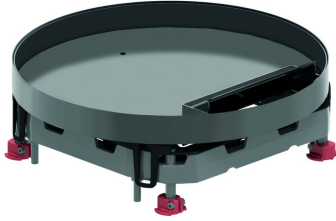

DRIT3

Blindeckel Edelstahl rund+ Kabelausgang

Einbaurahmen + Klappdeckel + Kabelauslass + Alurahmen

Standardausführung

Edelstahl V2A / Werkstoffnummer 1.4301

HD	Referenz	↑ mm	↔ mm	→ ← mm	↔ mm	kg/stk	📦	Lager	Einheit
-	DRIT3				327	2,825	1	X	STK

Geprüft gemäß EN 50085-2-2.

Deckel für drei Gerätebecher.
Nivellierbar durch vier Schrauben auf dem dazugehörigen Alurahmen NEOT3.

Deckel ausgestattet mit ein Kabelauslässe und integriertem Öffnungshebel.