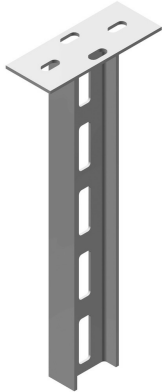

HDHSIZ

Hängestiel schwerlast

Hängestielprofil: HDIPE80S
 Geschweißte Kopfplatte: 80x200 mm

Standardausführung

Tauchfeuerverzinkt

HD	Referenz	↑ mm	↔ mm	→ ← mm	↔ mm	kg/stk	📦	Lager	Einheit
-	HDHSIZ200	200	42			1,800	1	X	STK
-	HDHSIZ400	400	42			3,050	1	X	STK
-	HDHSIZ500	500	42			3,600	1	X	STK
-	HDHSIZ600	600	42			4,200	1	X	STK
-	HDHSIZ800	800	42			5,500	1	X	STK
-	HDHSIZ1000	1000	42			6,700	1	X	STK
-	HDHSIZ1200	1200	42			8,000	1	X	STK
-	HDHSIZ1500	1500	42			9,900	1	X	STK
-	HDHSIZ1800	1800	42			12,000	1	X	STK
-	HDHSIZ2000	2000	42			13,300	1	X	STK

Für ein- und doppelseitige Aufhängung der Klemmkonsolen.
 Anwendung: Befestigung an der Decke oder am Boden.
 Schutzkappe in gelber PVC Ausführung: DOPIPE80.