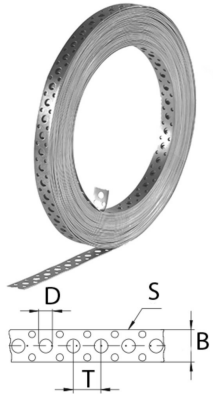

PSB
Perforiertes Stahlband

HD	Referenz	↕ mm	↔ mm	→ ← mm	↔ mm	kg/m	📦	Lager	Einheit
-	1552502		25	1	10000	0,166	160		M