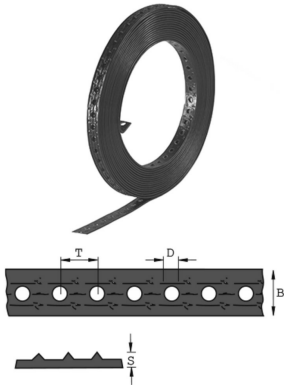

PSB-P

Perforiertes Stahlband

kunststoffbeschichtet

HD	Referenz	↕ mm	↔ mm	→ ← mm	↔ mm	kg/m	📦	Lager	Einheit
-	1541902		19	2,2	10000	0,105	200		M
-	1542702		27	3	10000	0,199	160		M