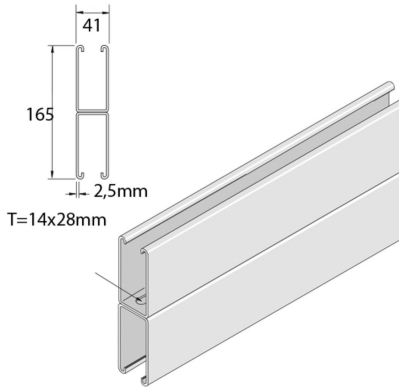

## Befestigungsprofil doppelseitig H165 gelocht M12

Standardausführung		Tauchfeuerverzinkt							
HD	Referenz	↕ mm	↔ mm	→  ← mm	↔ mm	kg/m	📦	Lager	Einheit
-	<b>P5001TH</b>	165	41	2,5	6000	8,110	240		M

Abkürzung:  
- HG = Tauchfeuerverzinkt