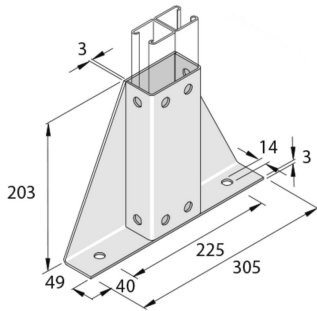

## Basisplatten TR305 Befestigungsprofil doppelseitig 10D14

Standardausführung

Tauchfeuerverzinkt

| HD | Referenz          | ↕<br>mm | ↔<br>mm | →  ←<br>mm | ↔<br>mm | kg/stk | 📦 | Lager | Einheit |
|----|-------------------|---------|---------|------------|---------|--------|---|-------|---------|
| -  | <b>P2348-S2</b>   | 203     | 49      |            | 305     | 2,145  | 1 | X     | STK     |
| -  | <b>P2348-S2DF</b> | 203     |         |            | 305     | 2,145  | 1 |       | STK     |