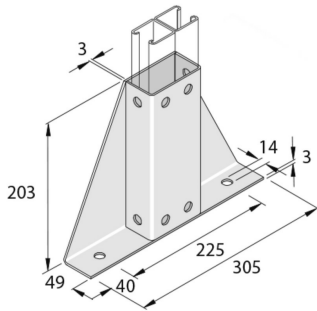

P2348-S2

Basisplatten TR305 Befestigungsprofil doppelseitig 10D14

Standardausführung

HD Referenz	↕ mm	↔ mm	→ ← mm	↔ mm	kg/stk	📦	Lager	Einheit
- P2348-S2DF	203			305	2,145	1		STK

Abkürzung:

- HG = Tauchfeuerverzinkt