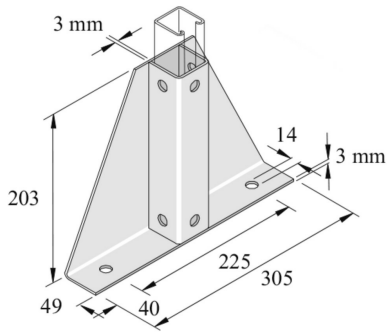

P2348-S1

Basisplatten TR305 Befestigungsprofil 8D14

Standardausführung

HD Referenz	↕ mm	↔ mm	→ ← mm	↔ mm	kg/stk	📦	Lager	Einheit
- P2348-S1DF	203			305	1,952	1	X	STK

Abkürzung:
 - HG = Tauchfeuerverzinkt