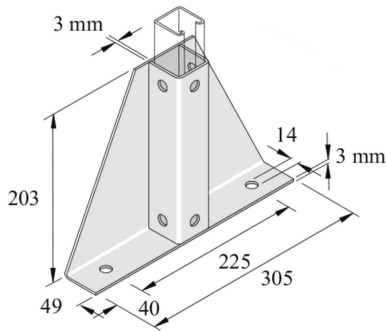

P2348-S1

Basisplatten TR305 Befestigungsprofil 8D14

Standardausführung		Tauchfeuerverzinkt							
HD Referenz		↕ mm	↔ mm	→ ← mm	↔ mm	kg/stk	📦	Lager	Einheit
-	P2348-S1	203	49		305	1,952	1	X	STK
-	P2348-S1DF	203			305	1,952	10	X	STK