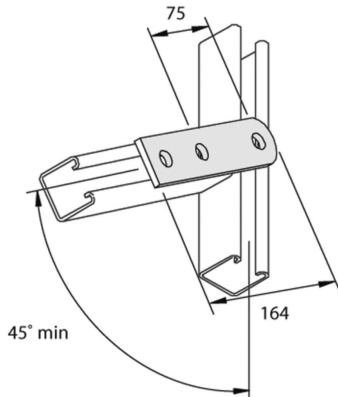

P2322
Flachbügel 3D14

| Standardausführung | | Tauchfeuerverzinkt | | | | | | | |
|--------------------|--------------|--------------------|---------|------------|---------|--------|----|-------|---------|
| HD | Referenz | ↕ mm | ↔ mm | → ← mm | ↔ mm | kg/stk | 📦 | Lager | Einheit |
| - | P2322 | | | | 164 | 0,238 | 20 | | STK |