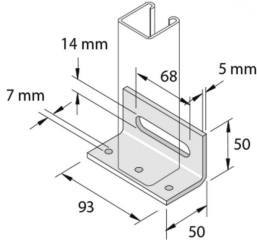

## Basisplatten L 93 Befestigungsprofil S68

Standardausführung		Tauchfeuerverzinkt							
HD	Referenz	↕ mm	↔ mm	→  ← mm	↔ mm	kg/stk	📦	Lager	Einheit
-	<b>P2072-S3</b>	50	50		93	0,302	10		STK

Abkürzung:  
 - HG = Tauchfeuerverzinkt