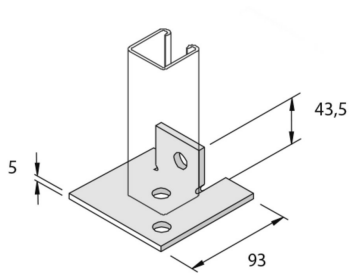

P2072-S2

Basisplatten 93 Befestigungsprofil 1D14

Standardausführung		Tauchfeuerverzinkt							
HD	Referenz	↕ mm	↔ mm	→ ← mm	↔ mm	kg/stk	📦	Lager	Einheit
-	P2072-S2	44	93		93	0,339	10	X	STK

Abkürzung:
 - HG = Tauchfeuerverzinkt