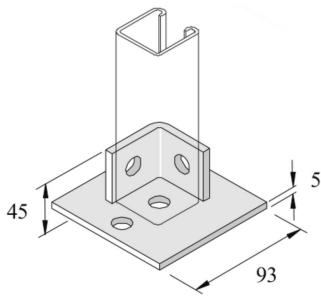

P2072-S1

Basisplatten 93 Befestigungsprofil 1D14

Standardausführung		Tauchfeuerverzinkt							
HD	Referenz	↕ mm	↔ mm	→ ← mm	↔ mm	kg/stk	📦	Lager	Einheit
-	P2072-S1	45	93		93	0,475	10	X	STK

Abkürzung:
- HG = Tauchfeuerverzinkt