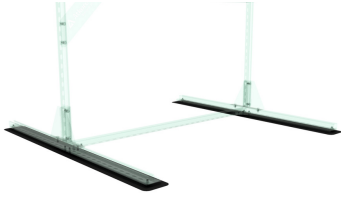

RPMFP2S

Dachschutzmatte

HD	Referenz	↕ mm	↔ mm	→ ← mm	↔ mm	kg/stk	📦	Lager	Einheit
-	RPMFP2S.1					0,060	2	X	STK
-	RPMFP2S.2					0,110	2	X	STK

CHARAKTERISTIK

Der RPMFP2S schützt PVC-Dächer vor Kontaktkorrosion, die zwischen dem Gummi des Shelter-Fußes und dem PVC des Daches, auf dem der Shelter aufgestellt wird, auftritt. Das FP2S-Zubehör ist separat erhältlich, so dass Sie die Installation zu 100 % nach Ihren Wünschen gestalten können.