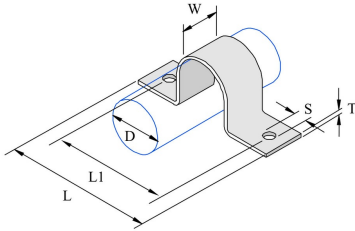

PS
Pfeifensattel

Standardausführung		Tauchfeuerverzinkt							
HD	Referenz	↕ mm	↔ mm	→ ← mm	↔ mm	kg/stk	📦	Lager	Einheit
-	PS0153	108	40	3	108	0,120	1		STK
-	PS0203	113	40	3	113	0,130	1		STK
-	PS0253	120	40	3	120	0,150	1		STK
-	PS0323	128	40	3	128	0,160	1		STK
-	PS0403	134	40	3	134	0,170	1		STK
-	PS0503	148	40	4	148	0,260	1		STK
-	PS0653	164	40	4	164	0,300	1		STK
-	PS0803	177	40	4	177	0,350	1		STK
-	PS1003	202	40	4	202	0,470	1		STK
-	PS1253	231	40	6	231	0,690	1		STK
-	PS1503	260	40	6	260	0,800	1		STK
-	PS2003	301	40	6	301	1,300	1		STK
-	PS2503	385	50	6	385	1,900	1		STK
-	PS3003	435	50	6	435	2,200	1		STK