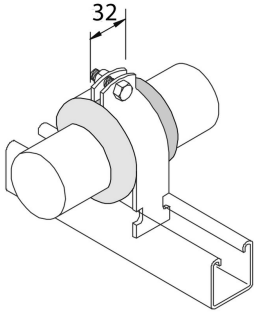

P2600

Polster für Rohrschellen

HD	Referenz	↕ mm	↔ mm	→ ← mm	↔ mm	kg/stk	📦	Lager	Einheit
-	P2600		32	1,5	8000	1,020	1		STK