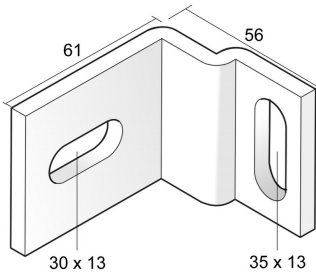

HDKIPE

Befestigungsstück HDIPE80S

Zur Befestigung des HDIPE80S Profils an der Wand.

Standardausführung

Tauchfeuerverzinkt

HD	Referenz	↕ mm	↔ mm	→ ← mm	↔ mm	kg/stk	📦	Lager	Einheit
-	HDKIPE			6		0,240	6	X	STK