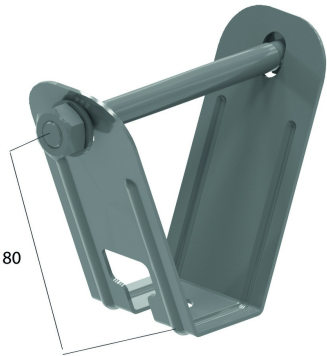

SDBG

Trapezbefestigung

Für die Befestigung der Kabelbahnen an Steeldeck.

Standardausführung

Sendzimir verzinkt

HD	Referenz	↕ mm	↔ mm	→ ← mm	↔ mm	kg/stk	📦	Lager	Einheit
-	SDBG					0,200	20	X	STK

Mitgeliefert: Bolzen B10.110, Mutter M10 und Scheibe RO10.