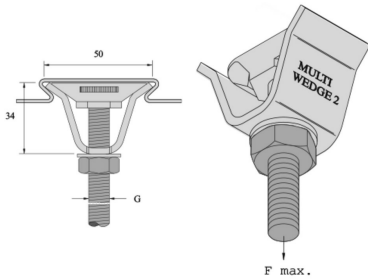

## Spezielles Deckenmontagesystem

HD	Referenz	↕ mm	↔ mm	→  ← mm	↔ mm	kg/stk	📦	Lager	Einheit
-	<b>MW06</b>			M6		0,104	50		STK
-	<b>MW08</b>			M8		0,104	50		STK
-	<b>MW10</b>			M10		0,097	50		STK