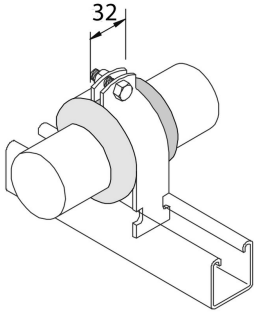

# P2600

## Polster für Rohrschellen

HD	Referenz	↕ mm	↔ mm	→  ← mm	↔ mm	kg/stk	📦	Lager	Einheit
-	<b>P2600</b>		32	1,5	8000	1,020	1		STK