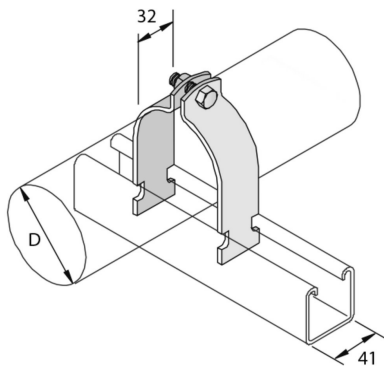

## Rohrschellen

		Standardausführung		Sendzimir verzinkt					
HD	Referenz	↕ mm	↔ mm	→  ← mm	↔ mm	kg/stk	📦	Lager	Einheit
-	<b>M1108</b>		8,7 - 10,3			0,030	20		STK
-	<b>M1109</b>		10,3 - 12,7			0,031	20		STK
-	<b>M1110</b>		11,9 - 13,5			0,033	20		STK
-	<b>M1111</b>		13,5 - 14,3			0,034	20		STK
-	<b>M1112</b>		14,3 - 16,7			0,035	20		STK
-	<b>M1113</b>		15,9 - 18,3			0,037	20	X	STK
-	<b>M1114</b>		18,3 - 20,6			0,039	20		STK
-	<b>M1115</b>		19,0 - 21,4			0,040	20	X	STK
-	<b>M1116</b>		21,4 - 25,4			0,042	20	X	STK
-	<b>M1117</b>		25,4 - 27,8			0,045	20	X	STK
-	<b>M1118</b>		27,0 - 30,2			0,048	20	X	STK
-	<b>M1119</b>		30,2 - 33,8			0,052	20	X	STK
-	<b>M1120</b>		31,8 - 35,9			0,052	20	X	STK
-	<b>M1121</b>		34,9 - 39,7			0,057	20	X	STK
-	<b>M1122</b>		39,7 - 42,9			0,061	20	X	STK
-	<b>M1123</b>		42,9 - 46,8			0,064	20		STK
-	<b>M1124</b>		46,8 - 50,8			0,115	20	X	STK
-	<b>M1125</b>		48,4 - 52,4			0,117	20	X	STK
-	<b>M1126</b>		52,4 - 58,7			0,124	10		STK
-	<b>M1127</b>		58,7 - 63,5			0,136	20	X	STK
-	<b>M1128</b>		63,5 - 68,3			0,144	10		STK
-	<b>M1129</b>		68,3 - 73,0			0,152	10		STK
-	<b>M1130</b>		73,0 - 79,4			0,159	10	X	STK
-	<b>M1131</b>		76,2 - 82,6			0,167	10		STK
-	<b>M1132</b>		82,6 - 88,1			0,173	10		STK
-	<b>M1133</b>		88,1 - 95,2			0,182	20	X	STK
-	<b>M1134</b>		95,2 - 100,0			0,196	20		STK
-	<b>M1135</b>		100,0 - 106,4			0,204	20		STK
-	<b>M1136</b>		106,4 - 111,1			0,217	20		STK
-	<b>M1137</b>		111,1 - 120,7			0,225	10	X	STK
-	<b>M1138</b>		120,7 - 129,4			0,173	10		STK
-	<b>M1139</b>		129,4 - 138,1			0,255	10		STK
-	<b>M1140</b>		138,1 - 149,2			0,268	10		STK
-	<b>M1141</b>		149,2 - 161,9			0,292	10		STK
-	<b>M1142</b>		161,9 - 174,6			0,314	20	X	STK
-	<b>M1143</b>		174,6 - 182,6			0,326	20		STK
-	<b>M1144</b>		182,6 - 190,5			0,340	20		STK
-	<b>M1145</b>		190,5 - 203,2			0,356	20		STK
-	<b>M1146</b>		203,2 - 212,7			0,373	20		STK
-	<b>M1147</b>		212,7 - 225,4			0,394	20		STK
-	<b>M1148</b>		225,4 - 238,1			0,418	20		STK
-	<b>M1149</b>		238,1 - 250,8			0,435	20		STK