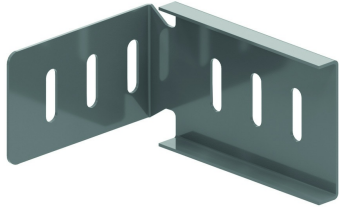

KLLAH

Aufhängeklaue horizontal für KLL

Standardausführung		Sendzimir verzinkt							
Ausführung Option		Tauchfeuerverzinkt							
HD	Referenz	↕ mm	↔ mm	→ ← mm	↔ mm	kg/stk	📦	Lager	Einheit
HD	KLLAH60	39	118		62	0,100	2		STK
HD	KLLAH110	88	118		111	0,230	2		STK

Min. Anzahl Schrauben und Muttern VM6.10: 4 Stück.

Zu befestigen mit:

Flachrundkopfschraube mit
Flanschmutter
VM