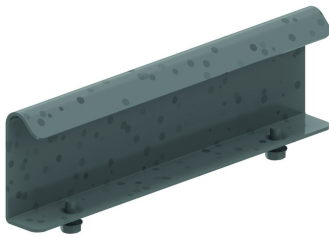

## Kreuzstück für HDKS

Standardausführung		Tauchfeuerverzinkt			
--------------------	--	--------------------	--	--	--

W	200	300	400	500	600
A	1100	1200	1300	1400	1500

HD	Referenz	↕ mm	↔ mm	→  ← mm	↔ mm	kg/stk	📦	Lager	Einheit
-	<b>HDKSX200</b>	60	200			5,100	1		STK
-	<b>HDKSX300</b>	60	300			5,700	1		STK
-	<b>HDKSX400</b>	60	400			6,200	1		STK
-	<b>HDKSX500</b>	60	500			6,900	1		STK
-	<b>HDKSX600</b>	60	600			7,600	1		STK

Zu befestigen mit:

Verbinder für HDKS  
HDSSU