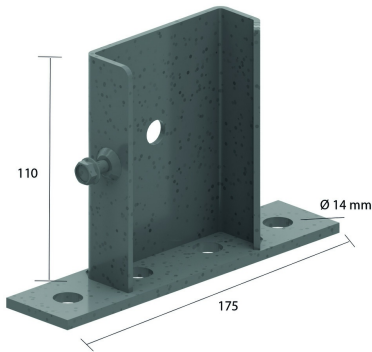

HDVSIE

Bodenwinkel für HDKLIE

Zur vertikalen Befestigung am Boden.
Über die Längsholme zu schieben.

Standardausführung

Tauchfeuerverzinkt

HD	Referenz	↕ mm	↔ mm	→ ← mm	↔ mm	kg/stk	📦	Lager	Einheit
-	HDVSIE	115	88			0,640	6	X	STK

Mit Klemmschraube 6x12 vormontiert.