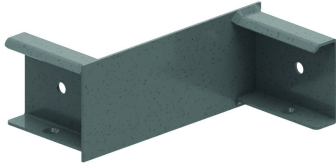

## Reduzierstück rechts für HDKLE

Über die Längsholme zu schieben

Standardausführung

Tauchfeuerverzinkt

HD	Referenz	↕ mm	↔ mm	→  ← mm	↔ mm	kg/stk	📦	Lager	Einheit
-	<b>HDLVIRR100</b>	100	140			1,100	2		STK
-	<b>HDLVIRR200</b>	100	240			1,330	2		STK
-	<b>HDLVIRR300</b>	100	340			1,350	2		STK
-	<b>HDLVIRR400</b>	100	440			1,600	2		STK

Mit Klemmschraube 6x12 vormontiert.