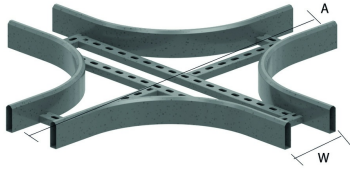

HDKLIX

Kreuzstück für HDKLIE

Standardausführung		Tauchfeuerverzinkt			
W	200	300	400	500	600
A	1100	1200	1300	1400	1500

HD	Referenz	↑ mm	↔ mm	→ ← mm	↔ mm	kg/stk	📦	Lager	Einheit
-	HDKLIX200	80	200			11,800	1		STK
-	HDKLIX300	80	300			12,800	1		STK
-	HDKLIX400	80	400			13,300	1		STK
-	HDKLIX500	80	500			15,100	1		STK
-	HDKLIX600	80	600			17,700	1		STK

Zu befestigen mit:

Verbinder für HDKLIE
HDLVIE