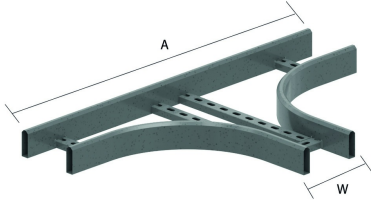

HDKLIT

T-Stück für HDKLIE

Standardausführung		Tauchfeuerverzinkt			
W	200	300	400	500	600
A	1100	1200	1300	1400	1500

HD	Referenz	↑ mm	↔ mm	→ ← mm	↔ mm	kg/stk	📦	Lager	Einheit
-	HDKLIT200	80	200			6,200	1	X	STK
-	HDKLIT300	80	300			6,800	1	X	STK
-	HDKLIT400	80	400			7,900	1	X	STK
-	HDKLIT500	80	500			8,400	1	X	STK
-	HDKLIT600	80	600			10,300	1	X	STK

Zu befestigen mit:

Verbinder für HDKLIE
HDLVIE