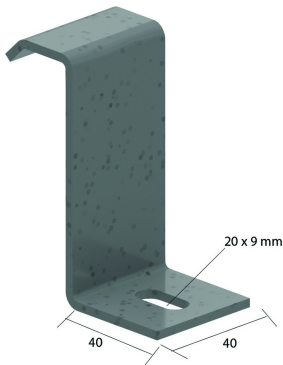

HDBKIE40

Befestigungsklemme für HDKLIE

Standardausführung		Tauchfeuerverzinkt							
HD	Referenz	↕ mm	↔ mm	→ ← mm	↔ mm	kg/stk	📦	Lager	Einheit
-	HDBKIE40	83	40			0,130	20	X	STK

Separat zu bestellen:
 Befestigung auf Konsolen: VM6.20.
 Befestigung auf Montageprofil: HDRB6.20 + CRO6 + PNP06DINHG.