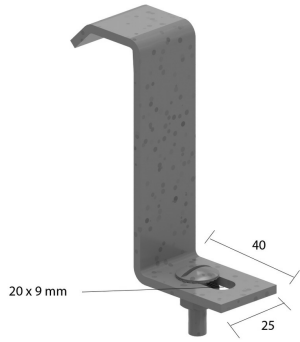

HDBKIE25

Befestigungsklemme für HDKLE

Für die Befestigung der Kabelleiter auf Konsolen.

Standardausführung

Tauchfeuerverzinkt

HD	Referenz	↕ mm	↔ mm	→ ← mm	↔ mm	kg/stk	📦	Lager	Einheit
-	HDBKIE25	83	25			0,090	20	X	STK

Mitgeliefert: Schraube HDRB6.20 und Mutter RM6.