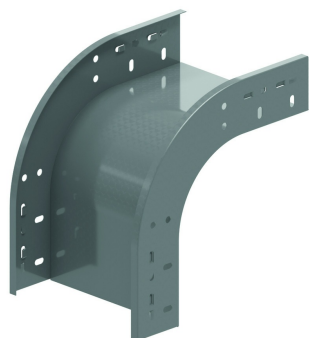

## Fallstück 90° klipsbar

Klipsbar mit Kabelbahn KBSCL60, KBS60 und KBSI60

Standardausführung

HD	Referenz	↕ mm	↔ mm	→  ← mm	⇄ mm	kg/stk	📦	Lager	Einheit
-	<b>ZMVBCL90.60.050</b>	60	50			0,467	1	X	STK
-	<b>ZMVBCL90.60.075</b>	60	75			0,516	1	X	STK
-	<b>ZMVBCL90.60.100</b>	60	100			0,566	1	X	STK
-	<b>ZMVBCL90.60.150</b>	60	150			0,664	1	X	STK
-	<b>ZMVBCL90.60.200</b>	60	200			0,763	1	X	STK
-	<b>ZMVBCL90.60.300</b>	60	300			0,960	1	X	STK
-	<b>ZMVBCL90.60.400</b>	60	400			1,158	1	X	STK
-	<b>ZMVBCL90.60.500</b>	60	500			1,900	1	X	STK
-	<b>ZMVBCL90.60.600</b>	60	600			2,150	1	X	STK

Öffnung für zusätzliche Sicherung mittels 4x VM6.10.  
 Öffnungen für die Anbringung eines Deckels vorgesehen.  
 - Nur in Höhe 60mm erhältlich.