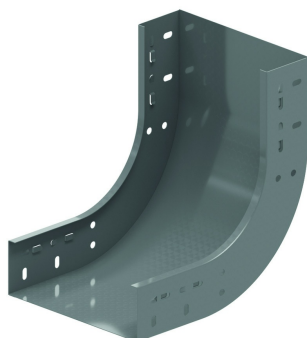

SBCL

Steigestück 90° klipsbar

Klipsbar mit Kabelbahn KBSCL60, KBS60 und KBSI60

Standardausführung

HD	Referenz	↕ mm	↔ mm	→ ← mm	↔ mm	kg/stk	📦	Lager	Einheit
-	ZMSBCL90.60.050	60	50			0,494	1	X	STK
-	ZMSBCL90.60.075	60	75			0,557	1		STK
-	ZMSBCL90.60.100	60	100			0,620	1	X	STK
-	ZMSBCL90.60.150	60	150			0,745	1	X	STK
-	ZMSBCL90.60.200	60	200			0,871	1	X	STK
-	ZMSBCL90.60.300	60	300			1,122	1	X	STK
-	ZMSBCL90.60.400	60	400			1,373	1	X	STK
-	ZMSBCL90.60.500	60	500			1,624	1	X	STK
-	ZMSBCL90.60.600	60	600			1,875	1	X	STK

Öffnung für zusätzliche Sicherung mittels 4x VM6.10.
 Öffnungen für die Anbringung eines Deckels vorgesehen.
 - Nur in Höhe 60mm erhältlich.