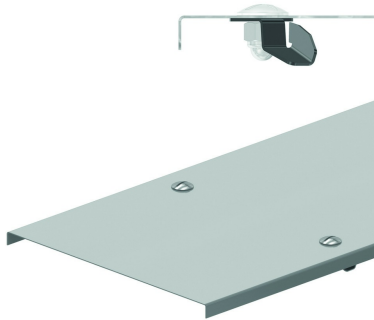

## Deckel mit Drehriegeln

Für Kabelbahnen KBSCL, KBSI, KBS, KBSM(I), KGI und KG.

Standardausführung

Sendzimir verzinkt

HD	Referenz	↕ mm	↔ mm	→  ← mm	↔ mm	kg/m	📦	Lager	Einheit
-	<b>DZ050</b>	10	50		3000	0,526	30	X	M
-	<b>DZ075</b>	10	75		3000	0,703	30	X	M
-	<b>DZ100</b>	10	100		3000	0,885	30	X	M
-	<b>DZ150</b>	10	150		3000	1,238	30	X	M
-	<b>DZ200</b>	10	200		3000	1,591	30	X	M
-	<b>DZ300</b>	10	300		3000	2,298	30	X	M
-	<b>DZ400</b>	10	400		2000	3,004	30		M
-	<b>DZ500</b>	10	500		2000	3,711	30		M
-	<b>ZMDZ050</b>	10	50		3000	0,526	30		M
-	<b>ZMDZ075</b>	10	75		3000	0,703	60		M
-	<b>ZMDZ100</b>	10	100		3000	0,885	60		M
-	<b>ZMDZ150</b>	10	150		3000	1,238	30		M
-	<b>ZMDZ200</b>	10	200		3000	1,591	30		M
-	<b>ZMDZ300</b>	10	300		3000	2,298	30		M

Mit integrierten Drehriegeln.

6 Drehriegel pro Deckel.

DZ050 und DZ075 = 5 Drehriegel pro Deckel.

Bestellen pro 2 Stück.