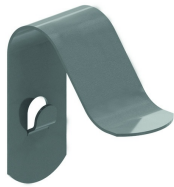

DKR

Deckel für Kreuzstück

Passend für alle Höhen

Standardausführung

HD	Referenz	↕ mm	↔ mm	→ ← mm	↔ mm	kg/stk	📦	Lager	Einheit
-	ZMDKR050	10	56			0,455	1	X	STK
-	ZMDKR075	10	81			0,621	1	X	STK
-	ZMDKR100	10	106			0,796	1	X	STK
-	ZMDKR150	10	156			1,173	1	X	STK
-	ZMDKR200	10	206			1,584	1	X	STK
-	ZMDKR300	10	306			2,514	1	X	STK
-	ZMDKR400	10	406			3,585	1	X	STK
-	ZMDKR500	10	506			6,664	1	X	STK

Zu befestigen mit:

Deckelklemme klipsbar
DCL