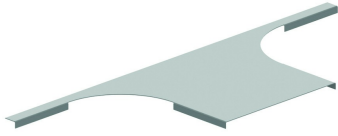

## Deckel für Abzweigstück 90°

Passend für alle Höhen

Standardausführung

| HD | Referenz        | ↕<br>mm | ↔<br>mm | →  ←<br>mm | ↔<br>mm | kg/stk | 📦 | Lager | Einheit |
|----|-----------------|---------|---------|------------|---------|--------|---|-------|---------|
| -  | <b>ZMDAS050</b> | 10      | 56      |            |         | 0,197  | 1 |       | STK     |
| -  | <b>ZMDAS075</b> | 10      | 81      |            |         | 0,236  | 1 |       | STK     |
| -  | <b>ZMDAS100</b> | 10      | 106     |            |         | 0,275  | 1 |       | STK     |
| -  | <b>ZMDAS150</b> | 10      | 156     |            |         | 0,352  | 1 |       | STK     |
| -  | <b>ZMDAS200</b> | 10      | 206     |            |         | 0,429  | 1 |       | STK     |
| -  | <b>ZMDAS300</b> | 10      | 306     |            |         | 0,584  | 1 |       | STK     |
| -  | <b>ZMDAS400</b> | 10      | 406     |            |         | 0,739  | 1 |       | STK     |
| -  | <b>ZMDAS500</b> | 10      | 506     |            |         | 0,894  | 1 |       | STK     |
| -  | <b>ZMDAS600</b> | 10      | 606     |            |         | 1,048  | 1 |       | STK     |

Zu befestigen mit:

Deckelklemme klipsbar  
DCL