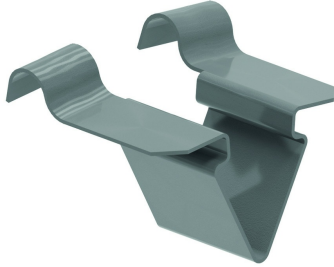

**VFCL**  
**Konsolenklemme klipsbar für VFU(L)**

Für die Befestigung von Gitterbahnen auf der Konsole.

Standardausführung

Elektrolytisch verzinkt

HD	Referenz	↕ mm	↔ mm	→  ← mm	↔ mm	kg/stk	📦	Lager	Einheit
-	<b>VFCL</b>					0,010	100	X	STK